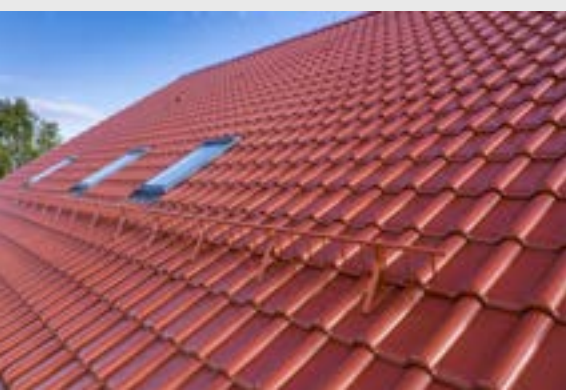

TOLERANCIA
POSUVU
43 MM

MINIMÁLNA
SPOTREBA
cca. **9,0**
ks na m²

PLOCHÁ HOLANDSKÁ ŠKRIDLA

TITANIA

PREDNOSTI

- Veľkoformátová keramická škridla 325 x 515 mm
- Tolerancia posuvu až na úrovni 43 mm umožňuje prispôbiť rozostup lát na krokách, čo dodatočne zrýchľuje pokrývačské práce
- Vyznačuje sa tzv. „formátom 10“, čiže nadpriemernou spotrebou na 1 m² na úrovni 9 – 10,1 ks, čo umožňuje ponúknuť optimálny pomer ceny a efektívnosti
- Jedinečná konštrukcia horných a bočných zámkov zaručuje tesnosť a trvácnosť strechy
- Bezpečnosť pokrytia strechy už so sklonom iba 10° (s použitím dodatočného zabezpečenia)

FARBY

- 1 NUANCE medeno červená engoba
- 2 NUANCE bridlicová engoba
- 3 NUANCE antracitová engoba
- 4 FINESSE hnedá glazúra
- 5 FINESSE bridlicová glazúra
- 6 FINESSE čierna glazúra
- 7 NOBLESSE hnedá glazúra

TECHNICKÉ DÁTA

Veľkosť:	cca. 325 x 515 mm	
Krycia šírka:	min.cca.	260 mm
	priem.cca.	262 mm
	max.cca.	264 mm
Vzdialenosť lát:	min.cca.	380 mm
	priem.cca.	402 mm
	max.cca.	424 mm
Spotreba:	min.cca.	9,0 ks/m²
	priem.cca.	9,5 ks/m²
	max.cca.	10,1 ks/m²
Váha:	cca. 4,9 kg	
Minibalík: 4 ks	Paleta:	192 ks