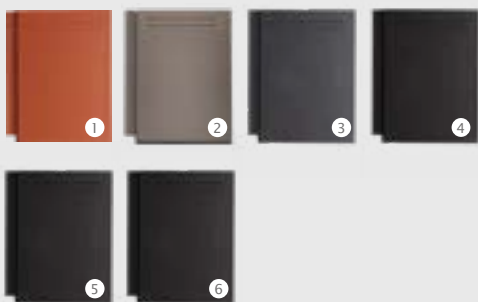

**DOKONALÁ
PLOCHÁ FORMA**

**MINIMÁLNA
SPOTREBA**

cca. **9,8**
ks na m²

PLOCHÁ ŠKRIDLA

KAPSTADT

PREDNOSTI

- Dvojitý bočný zámok chráni pred prenikaním vody a zničením konštrukcie strechy
- Vodné bariéry ideálne chránia pred prenikaním snehu a vody pod plochu strechy
- Hladké hrany, vrátane čelnej, zlepšujú estetiku strechy a sťažujú zarastanie machom
- Kvalitné spodné rebrovanie zaručuje odolnosť voči zaťaženiu spôsobovanému vetrom a snehom
- Moderné povrchy chránia pred vnikaním vody do štruktúry škridly a znemožňujú usadzovaniu nečistôt na strešnej krytine
- Moderné farby a trvalé povrchy, odolné voči UV žiareniu a voči vplyvu poveternostných podmienok

FARBY

- 1 PLANAR klasická červená
- 2 PLANAR svetlosivá
- 3 PLANAR tmavosivá
- 4 PLANAR čierna
- 5 DURATOP PRO tmavosivá
- 6 DURATOP PRO čierna

TECHNICKÉ DÁTA

Veľkosť:	cca. 334 x 420 mm	
Krycia šírka:	min.cca.	300 mm
	priem.cca.	300 mm
	max.cca.	300 mm
Vzdialenosť lát:	min.cca.	310 mm
	priem.cca.	325 mm
	max.cca.	340 mm
Spotreba:	min.cca.	9,8 ks/m²
	priem.cca.	10,2 ks/m²
	max.cca.	10,7 ks/m²
Váha:	cca. 4,7 kg	
Minibalík: 36 ks	Paleta:	1057 ks