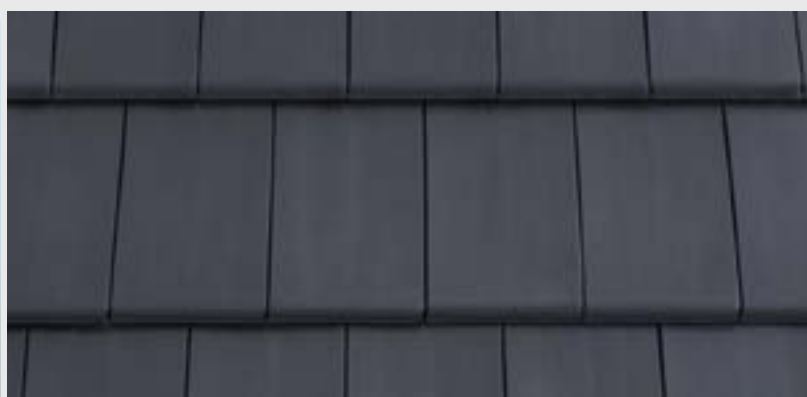

TOLERANCIA
POSUVU
31 MM

MINIMÁLNA
SPOTREBA
cca. **11,8**
ks na m²

PLOCHÁ ŠKRIDLA

VISIO

PREDNOSTI

- Tolerancia posuvu umožňuje esteticky prispôbiť škridly počas montáže na všetkých typoch striech
- Škridla má v celom priereze jednoliatu farbu, vďaka tomu sa nemusí maľovať na mieste rezov alebo prípadných poškodení
- Vďaka použitiu technológie KERALIS škridla VISIO® má vysokú odolnosť voči všetkým vonkajším negatívnym vplyvom prostredia
- Perfektne navrhnuté zámky zaručujú maximálnu tesnosť pri každom počasí
- Škridla sa dá tesne namontovať na strechách so sklonom 10°. Podmienkou je použitie vhodnej podstrešnej fólie

FARBY

- 1 NUANCE
  bridlicová engoba
- 2 NUANCE
  čierna matná engoba
- 3 FINESSE
  čierna glazúra
- 4 NOBLESSE
  krištáľovo bridlicová glazúra

TECHNICKÉ DÁTA

Veľkosť:	cca. 265 x 450 mm	
Krycia šírka:	min.cca.	220 mm
	priem.cca.	221 mm
	max.cca.	222 mm
Vzdialenosť lát:	min.cca.	350 mm
	priem.cca.	365 mm
	max.cca.	380 mm
Spotreba:	min.cca.	11,8 ks/m²
	priem.cca.	12,4 ks/m²
	max.cca.	13 ks/m²
Váha:	cca. 3,5 kg	
Minibalík: 5 ks	Paleta:	240 ks