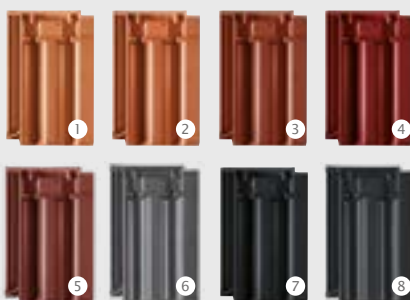

FARBY

- 1 prírodná červená
- 2 NUANCE červená engoba
- 3 NUANCE medenočervená engoba
- 4 NUANCE vínočervená engoba
- 5 NUANCE tmavohnedá engoba
- 6 NUANCE bridlicová engoba
- 7 NUANCE čierna matná engoba
- 8 FINESSE čierna glazúra

TECHNICKÉ DÁTA

Veľkosť:	cca. 325 x 502 mm	
Krycia šírka:	min.cca.	277 mm
	priem.cca.	278 mm
	max.cca.	280 mm
Vzdialenosť lát:	min.cca.	410 mm
	priem.cca.	425 mm
	max.cca.	440 mm
Spotreba:	min.cca.	8,1 ks/m²
	priem.cca.	8,4 ks/m²
	max.cca.	8,8 ks/m²
Váha:	cca. 5,2 kg	
Minibalík: 4 ks	Paleta:	168 ks