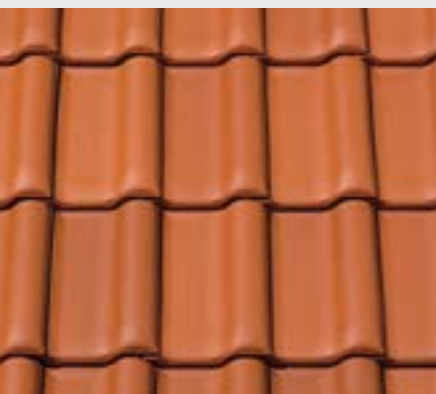

PLOCHÁ HOLANDSKÁ ŠKRIDLA

MZ3

PREDNOSTI

- Formát škridla 268 x 442 mm umožňuje jej použitie na strechách s rôznymi architektonickými tvarmi
- Rozsah tolerancie posuvu v hornom zámku až na úrovni 28 mm umožňuje tesné zhotovenie a precíznu montáž
- Pokročilá konštrukcia zámku umožňuje účinne odvádzať vodu zo striech so sklonom už od 10°
- Špeciálne navrhnuté spodné rebrovanie zvyšuje celkovú pevnosť škridla. Pomáha odvádzať kondenzovanú vodu, ktorá sa môže vytvárať pod strešnou krytinou

FARBY

- 1 prírodná červená
- 2 NUANCE medenočervená engoba
- 3 NUANCE tmavohnedá engoba
- 4 NUANCE čierna matná engoba
- 5 FINESSE vínočervená glazúra
- 6 FINESSE čierna glazúra

TECHNICKÉ DÁTA

Veľkosť:	cca. 268 x 442 mm	
Krycia šírka:	min.cca.	216 mm
	priem.cca.	218 mm
	max.cca.	220 mm
Vzdialenosť lát:	min.cca.	334 mm
	priem.cca.	345 mm
	max.cca.	360 mm
Spotreba:	min.cca.	12,6 ks/m²
	priem.cca.	13,3 ks/m²
	max.cca.	13,9 ks/m²
Váha:	cca. 3,6 kg	
Minibalík: 5 ks	Paleta:	240 ks