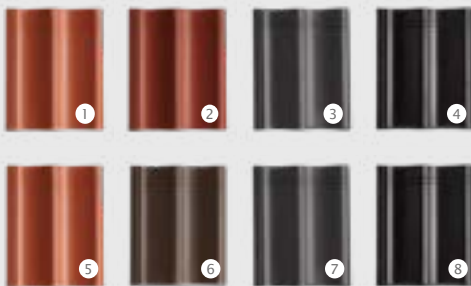

PROFILOVANÁ DRÁŽKOVÁ ŠKRIDLA

GÖTEBORG

PREDNOSTI

- Dvojitý bočný zámok chráni pred prenikaním vody a zničením konštrukcie strechy
- Vodné bariéry ideálne chránia pred prenikaním snehu a vody pod plochu strechy
- Hlboko profilované bočné zámky a hladké hrany chránia strechu pred zarastaním machom a pred usadzovaním špiny a nečistôt
- Spodné rebrovanie zaručuje odolnosť voči zaťaženiu spôsobovanému vetrom a snehom
- Moderné povrchy chránia pred vnikaním vody do štruktúry škridla a znemožňujú usadzovaniu nečistôt na strešnej krytine
- Trvalá farebnosť – 4 moderné farby sú odolné voči UV žiareniu a voči vplyvu poveternostných podmienok

**VLNOVÝ
EFEKT**

**MINIMÁLNA
SPOTREBA**

cca. **9,7**
ks na m²

FARBY

- 1 PLANAR klasická červená
- 2 PLANAR tmavohnedá
- 3 PLANAR tmavosivá
- 4 PLANAR čierna
- 5 DURATOP PRO klasická červená
- 6 DURATOP PRO mokka
- 7 DURATOP PRO tmavosivá
- 8 DURATOP PRO čierna

TECHNICKÉ DÁTA

Veľkosť:	cca. 334 x 420 mm	
Krycia šírka:	min.cca.	300 mm
	priem.cca.	300 mm
	max.cca.	300 mm
Vzdialenosť lát:	min.cca.	310 mm
	priem.cca.	328 mm
	max.cca.	345 mm
Spotreba:	min.cca.	9,7 ks/m²
	priem.cca.	10,2 ks/m²
	max.cca.	10,7 ks/m²
Váha:	cca. 4,8 kg	
Minibalík: 40 ks	Paleta:	1080 ks