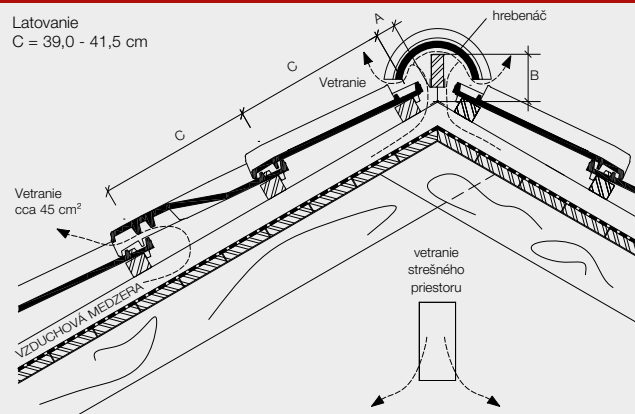

Rumba posuvná škridla

XXL

- veľkoformátová posuvná škridla vhodná na domy typu bungalov so strechou s nízkym sklonom
- šetrí prácu pokrývača - veľký formát škridle umožňuje jednoduchšiu a rýchlejšiu pokládku a vyžaduje menšiu spotrebu strešných lát
- extrémna odolnosť materiálu chráni pred najtvrdšími poveternostnými vplyvmi

Technické údaje

Celková dĺžka	cca. 50,0 cm
Celková šírka	cca. 30,0 cm
Krycia dĺžka* (latovanie)	cca. 39,0 - 41,5 cm
Krycia šírka	cca. 24,4 cm
Hmotnosť	cca. 4,0 kg/ks
Spotreba	od 10,2 ks/m ²

Bezpečný sklon strechy od 22°
Minimálny sklon strechy od 10°

Farebnosť Engoba matná: terakota, čierna

* na základe stanoveného latovania je potrebné upraviť okrajové škridly

Hrebeň

Latovanie
C = 39,0 - 41,5 cm

A - odstup prvej laty od hrebeňa (styku krokiev)

B - prevýšenie hrebeňovej laty nad hrebeňom

Odkvap

Latovanie
C = 39,0 - 41,5 cm

Rumba okrajová ľavá

Rumba okrajová pravá