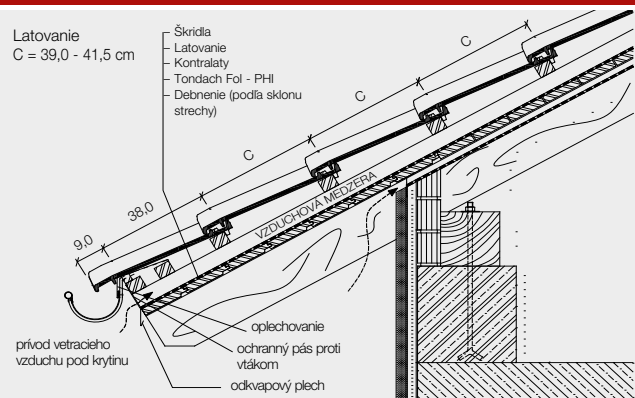

Technické údaje

Celková dĺžka	cca. 50,0 cm
Celková šírka	cca. 30,0 cm
Krycia dĺžka* (latovanie)	cca. 39,0 - 41,5 cm
Krycia šírka	cca. 24,4 cm
Hmotnosť	cca. 4,0 kg/ks
Spotreba	od 10,2 ks/m ²

Bezpečný sklon strechy od 22°
Minimálny sklon strechy od 10°

Farebnosť Engoba matná: terakota, čierna

* na základe stanoveného latovania je potrebné upraviť okrajové škridly

Hrebeň

Latovanie
C = 39,0 - 41,5 cm

A - odstup prvej laty od hrebeňa (styku krokiev)

B - prevýšenie hrebeňovej laty nad hrebeňom

sklon strechy	Latovanie		sklon strechy	Latovanie	
	A	B		A	B
10°	cca. 6,0	cca. 15,8	35°	cca. 2,5	cca. 12,7
15°	cca. 5,5	cca. 15,5	40°	cca. 2,0	cca. 12,7
20°	cca. 4,5	cca. 14,6	45°	cca. 1,5	cca. 11,4
25°	cca. 4,0	cca. 13,9	50°	cca. 1,5	cca. 10,9
30°	cca. 3,5	cca. 13,3			

Odkvap

Latovanie
C = 39,0 - 41,5 cm

Rumba okrajová ľavá

Rumba okrajová pravá