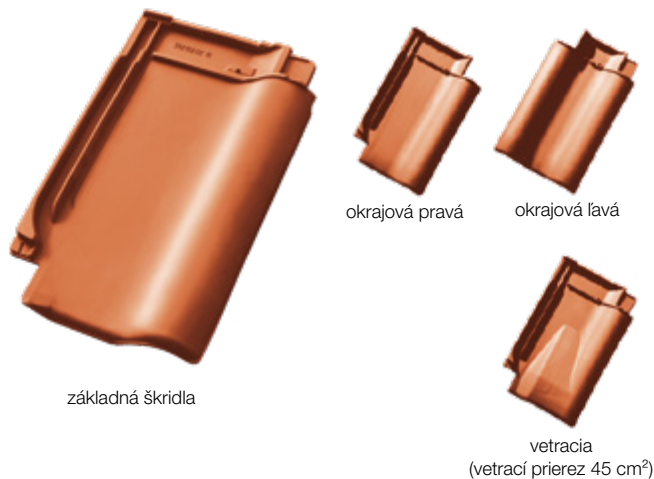

Rumba posuvná škridla

XXL

- veľkoformátová posuvná škridla vhodná na domy typu bungalov so strechou s nízkym sklonom
- šetrí prácu pokrývača - veľký formát škridle umožňuje jednoduchšiu a rýchlejšiu pokládku a vyžaduje menšiu spotrebu strešných lát
- extrémna odolnosť materiálu chráni pred najtvrdšími poveternostnými vplyvmi

Technické údaje

Celková dĺžka	cca. 50,0 cm
Celková šírka	cca. 30,0 cm
Krycia dĺžka* (latovanie)	cca. 39,0 - 41,5 cm
Krycia šírka	cca. 24,4 cm
Hmotnosť	cca. 4,0 kg/ks
Spotreba	od 10,2 ks/m ²

Bezpečný sklon strechy od 22°
Minimálny sklon strechy od 10°

Farebnosť Engoba matná: terakota, čierna

* na základe stanoveného latovania je potrebné upraviť okrajové škridly

Hrebeň

Latovanie
C = 39,0 - 41,5 cm

A - odstup prvej laty od hrebeňa (styku krokiev)

B - prevýšenie hrebeňovej laty nad hrebeňom