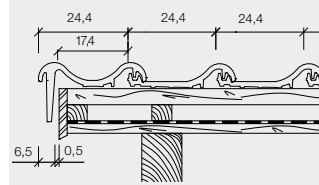

Technické údaje

Celková dĺžka	cca. 50,0 cm
Celková šírka	cca. 30,0 cm
Krycia dĺžka* (latovanie)	cca. 39,0 - 41,5 cm
Krycia šírka	cca. 24,4 cm
Hmotnosť	cca. 4,0 kg/ks
Spotreba	od 10,2 ks/m ²

Bezpečný sklon strechy od 22°
Minimálny sklon strechy od 10°

Farebnosť Engoba matná: terakota, čierna

* na základe stanoveného latovania je potrebné upraviť okrajové škridly

Hrebeň

Latovanie
C = 39,0 - 41,5 cm

A - odstup prvej laty od hrebeňa (styku krokiev)

B - prevýšenie hrebeňovej laty nad hrebeňom

sklon strechy	Latovanie		sklon strechy	Latovanie	
	A	B		A	B
10°	cca. 6,0	cca. 15,8	35°	cca. 2,5	cca. 12,7
15°	cca. 5,5	cca. 15,5	40°	cca. 2,0	cca. 12,7
20°	cca. 4,5	cca. 14,6	45°	cca. 1,5	cca. 11,4
25°	cca. 4,0	cca. 13,9	50°	cca. 1,5	cca. 10,9
30°	cca. 3,5	cca. 13,3			

Odkvap

Latovanie
C = 39,0 - 41,5 cm

Rumba okrajová ľavá

Rumba okrajová pravá