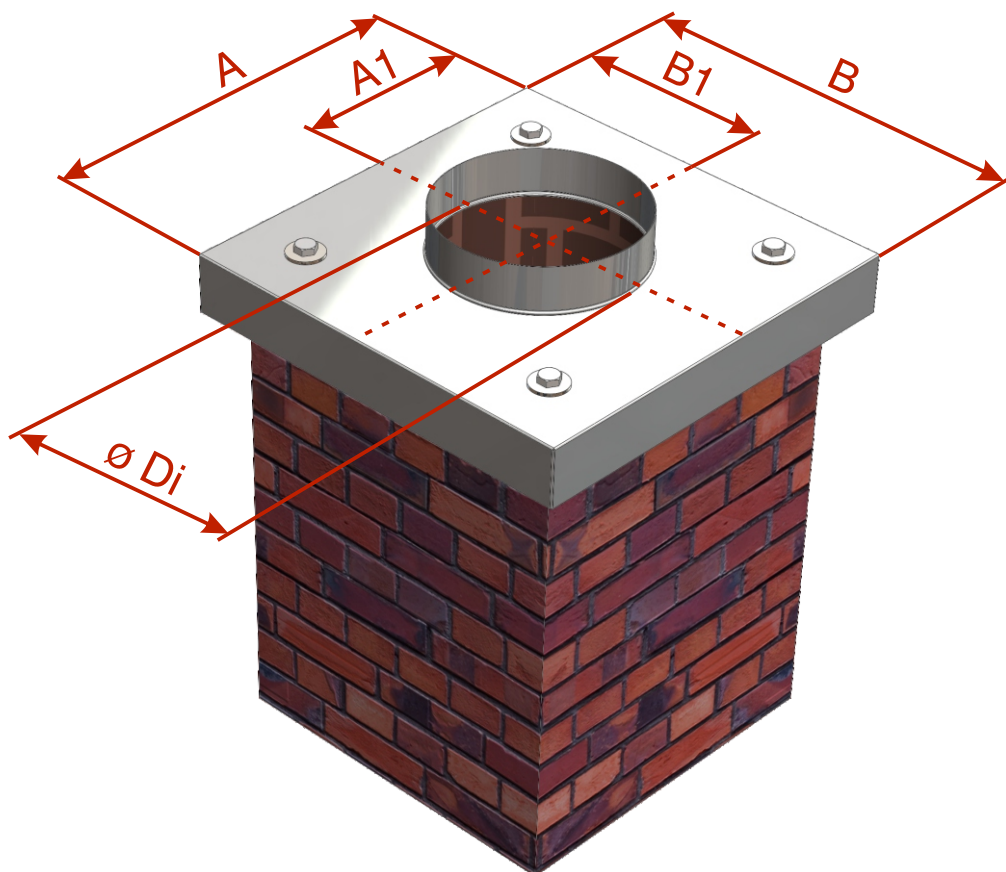

ZÁKAZKOVÝ LIST

Komínová krycia doska s kruhovým priedomom

Výhody komínovej krycej dosky z plechu

Jednoduchá montáž

Súčasťou balenia sú 4ks natlákačích hmoždínok

Nízka hmotnosť

Výhoda pri ťažko dostupných komínoch na zložitých strechách

Rozmer A cm

Rozmer B cm

Priemer prieduchu: (*2)

Priemer Ø Di cm

Poloha kruhového prieduchu: (3*)

Rozmer A1 cm

Rozmer B1 cm

Materiál komínovej krycej dosky:

Nerez

Med'

Iné (*4)

Počet kusov:

Zadajte počet kusov: ks

(*1) - Pozor, zadajte rozmer vrátane okapu! Min. šírka okapu je štandardne 25 mm po celom obvode telesa komína.

(*2) - Priemer øDi je vnútorný priemer protidažďového límca.