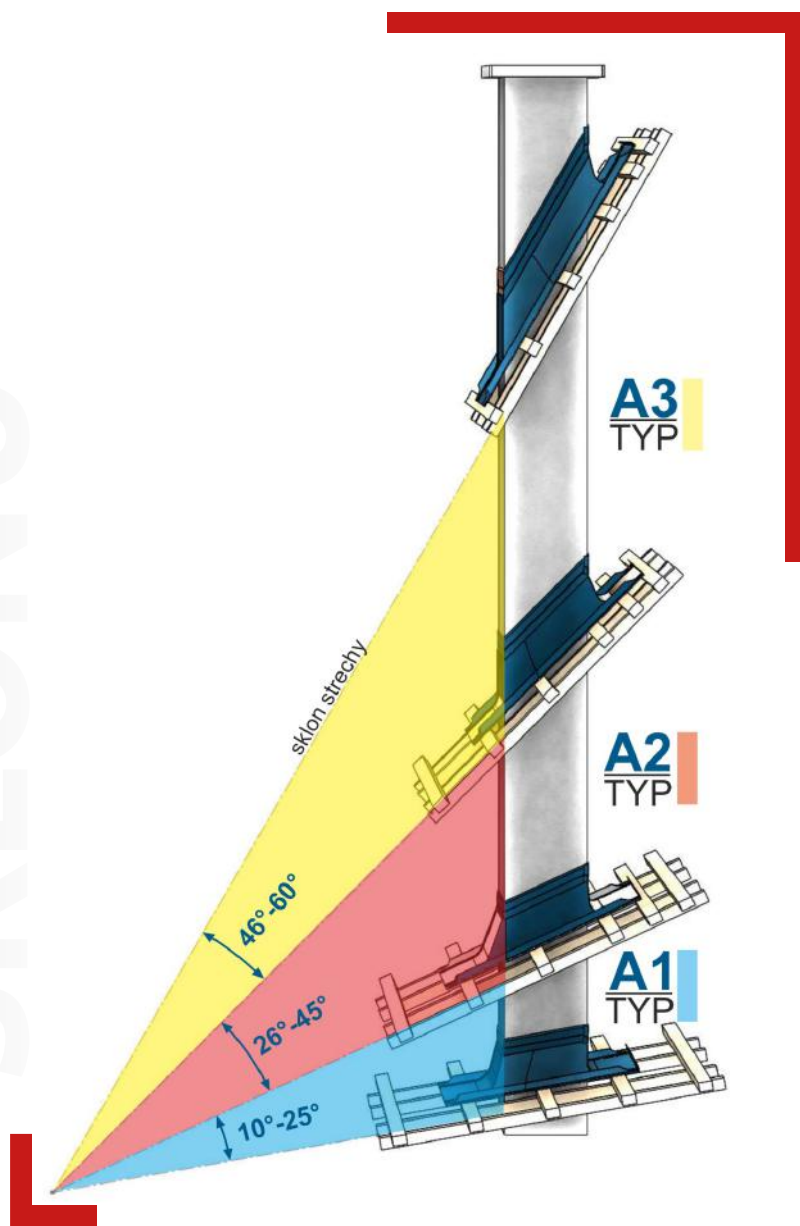

Hnedá	Čierna	Tehlová	Červená	Antracit
RAL 8017	RAL 9005	RAL 8003	RAL 3009	RAL 7016

Typ strešnej krytiny:

Plochá strešná krytina

Profilovaná strešná krytina s výškou profilu do 45 mm

Vysokoprofilovaná strešná krytina s výškou profilu od 45 do 90 mm

Falcovaná krytina

Výhody oplechovania komína **systémom Kominflex**

Jednoduchá montáž

Montážny systém sa skladá z dvoch do seba zapadajúcich prvkov

Rýchla montáž

Montážny systém výrazne skracuje čas potrebný na oplechovanie komína

Bezpečnosť

Prvky oplechovania majú kvalitné strojovo falcované spoje

Univerzálnosť

Škridle, falcované krytiny, profilované krytiny, ploché krytiny, šindel...

Estetický vzhľad

K dispozícií v piatich oblíbených farbách a to v lesklom aj matnom prevedení

Podľa sklonu strechy sa vyrába v **troch základných prevedeniach**

TYPY SKLONU

Zaujali sme Vás? **Kontaktujte nás!**

+421 905 722 430

www.portec.sk

Firma PorTec s.r.o. si vyhradzuje právo vykonávať zmeny technických parametrov a špecifikácií výrobkov bez predchádzajúceho upozornenia a nezodpovedá za prípadne tlačové chyby.