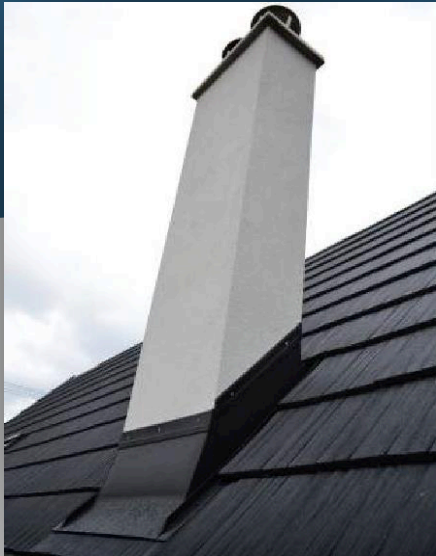

Oplechovanie komína, ktoré **zvládne každý**

Jednoduché oplechovanie **montážnym systémom**

Oplechovanie komína montážnym systémom je rýchle, jednoduché a bezpečné. Je navrhnuté tak, aby jeho montáž zvládol bežný remeselník bez špeciálnych strojov a náradia.