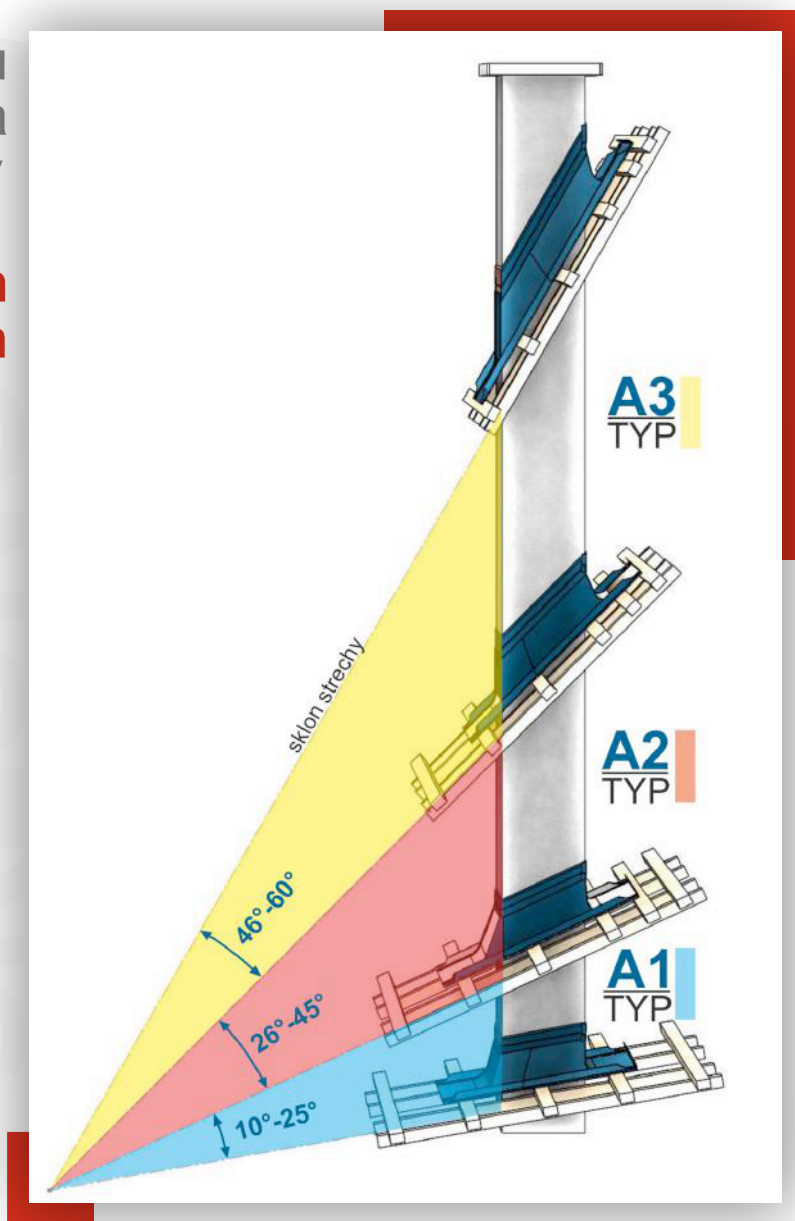

Výhody oplechovania komína **montážnym systémom**

Jednoduchá montáž

Montážny systém sa skladá z dvoch do seba zapadajúcich prvkov

Rýchla montáž

Montážny systém výrazne skracuje čas potrebný na oplechovanie komína

Bezpečnosť

Prvky oplechovania majú kvalitné strojovo falcované spoje

Univerzálnosť

Škridle, falcované krytiny, profilované krytiny, ploché krytiny, šindel...

Estetický vzhľad

K dispozícii v piatich obľúbených farbách a to v lesklom aj matnom prevedení

Podľa sklonu strechy sa vyrába v **troch základných prevedeniach**

TYPY SKLONŮ