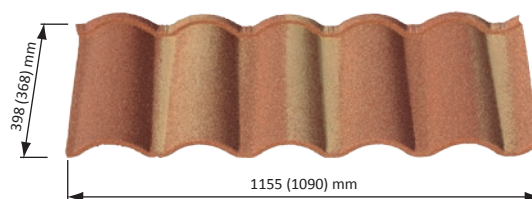

## mVenézia

Farebné prevedenie a tradičný tvar tejto krytiny, tak typický pre stredomorie určite odliší Vašu strechu od okolitých a umocní jedinečnosť vášho vysnívaného domu. Neobvykle vysoká vlna tohto profilu dodá vašej streche slnečnú a príjemnú atmosféru akú si prinášame z našich dovolení pri mori. Krytina mVenézia využíva na maximum schopnosť plechu vytvoriť akýkoľvek profil a dotvoriť tak architektonický vzhľad podľa vášho želania. Tvar krytiny s vysokou vlnou a zámkom zaručuje výborný odtok vody a zároveň dlhodobú vodotesnosť.

### Technické údaje

Užitočná krycia šírka:	1090 mm
Užitočná krycia dĺžka:	368 mm
Pokrytie:	1 m <sup>2</sup> = 2,49 ks 1 ks = 0,401 m <sup>2</sup>
Hmotnosť:	7,40 kg/m <sup>2</sup> 3,0 kg/ks
Hrúbka plechu:	0,6 mm
Sklon krovu:	10° - 90°
t.z. sklon krytiny:	5° - 85° <sup>(1)</sup>
Prierez lát min.:	50x40 mm