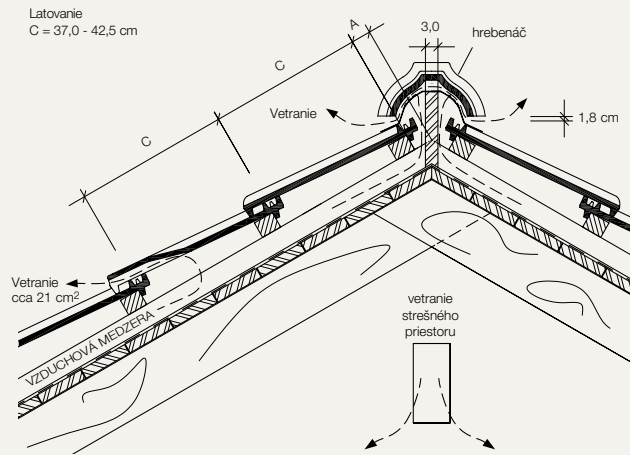

TECHNICKÉ ÚDAJE

Celková dĺžka	cca. 50,0 cm
Celková šírka	cca. 30,0 cm
Krycia dĺžka*	cca. 37,0 - 42,5 cm
Krycia šírka	cca. 25,5 cm
Hmotnosť	cca. 3,6 kg/ks
Spotreba (min.)	cca. 8,8 ks/m ²
Odporúčané latovanie	cca. 37,0 - 42,5 cm

Bezpečný sklon strechy od 30°
(od 24° s poistnou hydroizoláciou)
(od 17° s vodotesným podstreším)

Farebnosť	engoba: terakota engoby E1: medenohnedá, hnedá, čierna
-----------	---

* Pri hraničných hodnotách krycej dĺžky treba upraviť okrajové škridly.

HREBEŇ

LATOVANIE

sklon strechy	A
15°	cca. 4,5
20°	cca. 4,0
25°	cca. 3,5
30°	cca. 3,0
40°	cca. 2,5

A - odstup prvej lavy od hrebeňa
(styku krokiev)

ODKVAP

TWIST okrajová ľavá

TWIST okrajová pravá