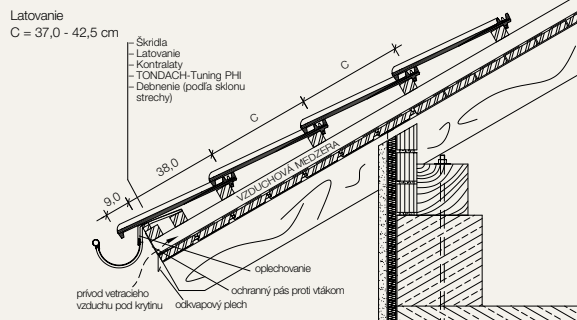

TECHNICKÉ ÚDAJE

Celková dĺžka	cca. 50,0 cm
Celková šírka	cca. 30,0 cm
Krycia dĺžka*	cca. 37,0 - 42,5 cm
Krycia šírka	cca. 25,5 cm
Hmotnosť	cca. 3,6 kg/ks
Spotreba (min.)	cca. 8,8 ks/m ²
Odporúčané latovanie	cca. 37,0 - 42,5 cm

Bezpečný sklon strechy od 30°
(od 24° s poistnou hydroizoláciou)
(od 17° s vodotesným podstreším)

Farebnosť	engoba: terakota engoby E1: medenohnedá, hnedá, čierna
-----------	---

* Pri hraničných hodnotách krycej dĺžky treba upraviť okrajové škridly.

HREBEŇ

LATOVANIE

sklon strechy	A
15°	cca. 4,5
20°	cca. 4,0
25°	cca. 3,5
30°	cca. 3,0
40°	cca. 2,5

A - odstup prvej lavy od hrebeňa
(styku krokiev)

ODKVAP

TWIST okrajová ľavá

TWIST okrajová pravá