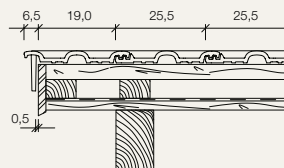

TECHNICKÉ ÚDAJE

Celková dĺžka	cca. 50,0 cm
Celková šírka	cca. 30,0 cm
Krycia dĺžka*	cca. 37,0 - 42,5 cm
Krycia šírka	cca. 25,5 cm
Hmotnosť	cca. 3,6 kg/ks
Spotreba (min.)	cca. 8,8 ks/m ²
Odporúčané latovanie	cca. 37,0 - 42,5 cm

Bezpečný sklon strechy od 30°
(od 24° s poistnou hydroizoláciou)
(od 17° s vodotesným podstreším)

Farebnosť	engoba: terakota engoby E1: medenohnedá, hnedá, čierna
-----------	---

* Pri hraničných hodnotách krycej dĺžky treba upraviť okrajové škridly.

HREBEŇ

LATOVANIE

sklon strechy	A
15°	cca. 4,5
20°	cca. 4,0
25°	cca. 3,5
30°	cca. 3,0
40°	cca. 2,5

A - odstup prvej lavy od hrebeňa
(styku krokiev)

ODKVAP

TWIST okrajová ľavá

TWIST okrajová pravá