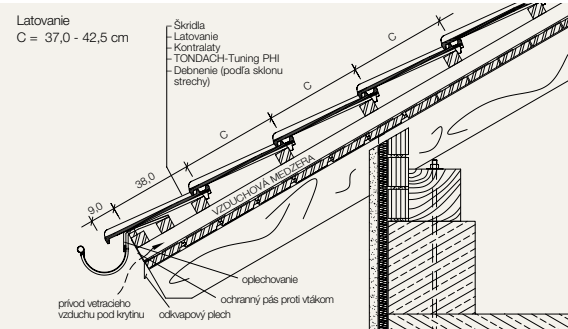

XXL

TONDACH® Bolero posuvná škridla

- škridla je vhodná na nové domy, aj na rekonštrukcie
- šetrí prácu pokrývača - veľký formát škridle umožňuje jednoduchšiu a rýchlejšiu pokládku a vyžaduje menšiu spotrebu strešných lát
- vďaka najmodernejším výrobným technológiám je spracovanie škridly mimoriadne precízne a na vysokej remeselnej úrovni

TECHNICKÉ ÚDAJE

Celková dĺžka	cca. 50,0 cm
Celková šírka	cca. 30,0 cm
Krycia dĺžka*	cca. 37,0 - 42,5 cm
Krycia šírka	cca. 25,5 cm
Hmotnosť	cca. 4,0 kg/ks
Spotreba (min.)	cca. 8,8 ks/m²
Odporúčané latovanie	cca. 37,0 - 42,5 cm

Bezpečný sklon strechy od 30°
(od 24° s poistnou hydroizoláciou)
(od 17° s vodotesným podstreším)

Farebnosť   engoba: terakota
engoby E1: medenohnedá, hnedá, čierna

* Pri hraničných hodnotách krycej dĺžky treba upraviť okrajové škridly.

HREBEŇ

LATOVANIE

sklon strechy	A
20°	cca. 4,0
25°	cca. 3,5
30°	cca. 3,0
40°	cca. 2,5

A - odstup prvej laty od hrebena
(styku krokiev)

ODKVAP

BOLERO okrajová ľavá

BOLERO okrajová pravá