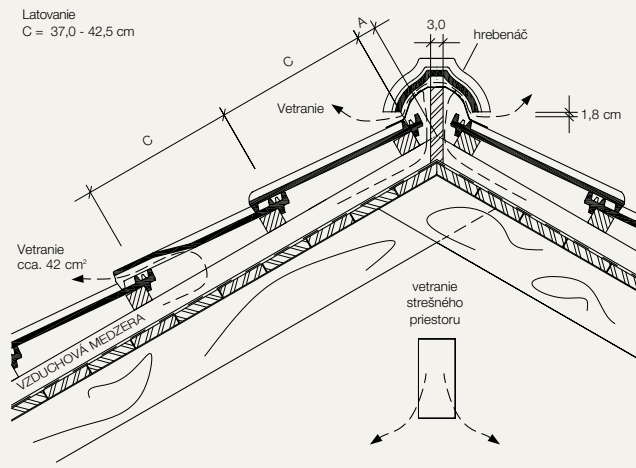

## TECHNICKÉ ÚDAJE

Celková dĺžka	cca. 50,0 cm
Celková šírka	cca. 30,0 cm
Krycia dĺžka*	cca. 37,0 - 42,5 cm
Krycia šírka	cca. 25,5 cm
Hmotnosť	cca. 4,0 kg/ks
Spotreba (min.)	cca. 8,8 ks/m <sup>2</sup>
Odporúčané latovanie	cca. 37,0 - 42,5 cm

Bezpečný sklon strechy od 30°  
(od 24° s poistnou hydroizoláciou)  
(od 17° s vodotesným podstreším)

Farebnosť      engoba: terakota  
engoby E1: medenohnedá, hnedá, čierna

\* Pri hraničných hodnotách krycej dĺžky treba upraviť okrajové škridly.

## LATOVANIE

sklon strechy	A
20°	cca. 4,0
25°	cca. 3,5
30°	cca. 3,0
40°	cca. 2,5

A - odstup prvej laty od hrebena  
(styku krokiev)