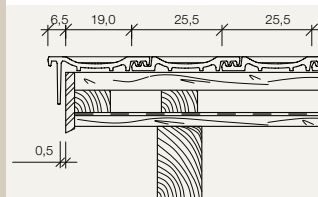

BOLERO okrajová ľavá