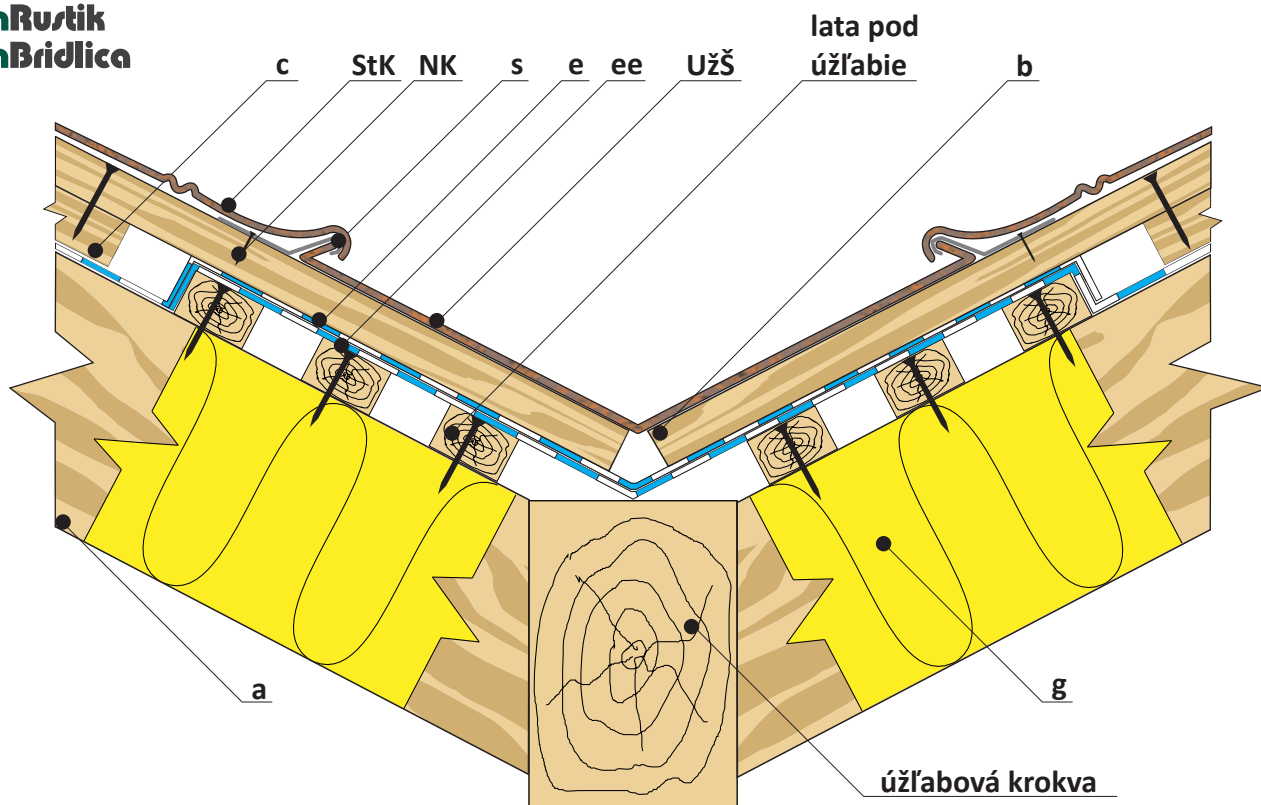

M 048.3 - Úžľabie

široké, nezapustené

Metrotile®
strešné krytiny

Pre krytiny:

mŠkridla **mVenézia**
mŠindel **mMistrál**
mRoman **mGallo**
mClassic
mRustik
mBridlica

StK - strešná krytina Metrotile
 Užš - úžľabie široké
 NK - nastreľovací klinec
 a - krokva
 b - vodorovné latovanie
 c - kontratovanie

e - paropriepustná fólia vrchná
 ee - paropriepustná fólia spodná
 g - tepelná izolácia
 s - príponka
 h - tesniaca páska pod kontratatu

Prekrytie Užš:

- Kontrataty pripevniť ku krokvám skrutkami podľa STN 731701
- Vodorovné laty pripevniť ku kontratátam stavebnými klincami podľa STN 731701, STN P ENV 1995-1-1 a STN 732810

Výhradný dovozca: Metrotile CE, s.r.o. Slovensko	Výkres č.: M 048.3
Výrobca: Metrotile Europe, n.v. Belgicko	Aktualizácia: 14.06.2016
Kvôli názornosti nie sú dodržané zásady tech. kreslenia	Mierka: nie je dodržaná