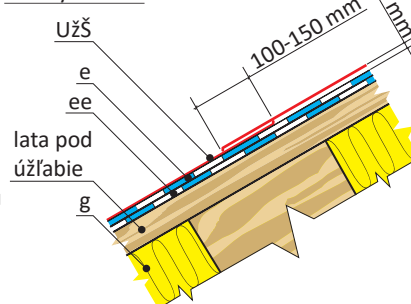

M 048.3 - Úžľabie

široké, nezapustené

Metrotile®
strešné krytiny

Pre krytiny:

mŠkridla **mVenézia**
mŠindel **mMistrál**
mRoman **mGallo**
mClassic
mRustik
mBridlica

StK - strešná krytina Metrotile
 Užš - úžľabie široké
 NK - nastreľovací klinec
 a - krokva
 b - vodorovné latovanie
 c - kontratovanie

e - paropriepustná fólia vrchná
 ee - paropriepustná fólia spodná
 g - tepelná izolácia
 s - príponka
 h - tesniaca páska pod kontratatu

Prekrytie Užš:

- Kontrataty pripevniť ku krokvám skrutkami podľa STN 731701
- Vodorovné laty pripevniť ku kontratátam stavebnými klincami podľa STN 731701, STN P ENV 1995-1-1 a STN 732810

Výhradný dovozca: Metrotile CE, s.r.o. Slovensko	Výkres č.: M 048.3
Výrobca: Metrotile Europe, n.v. Belgicko	Aktualizácia: 14.06.2016
Kvôli názornosti nie sú dodržané zásady tech. kreslenia	Mierka: nie je dodržaná