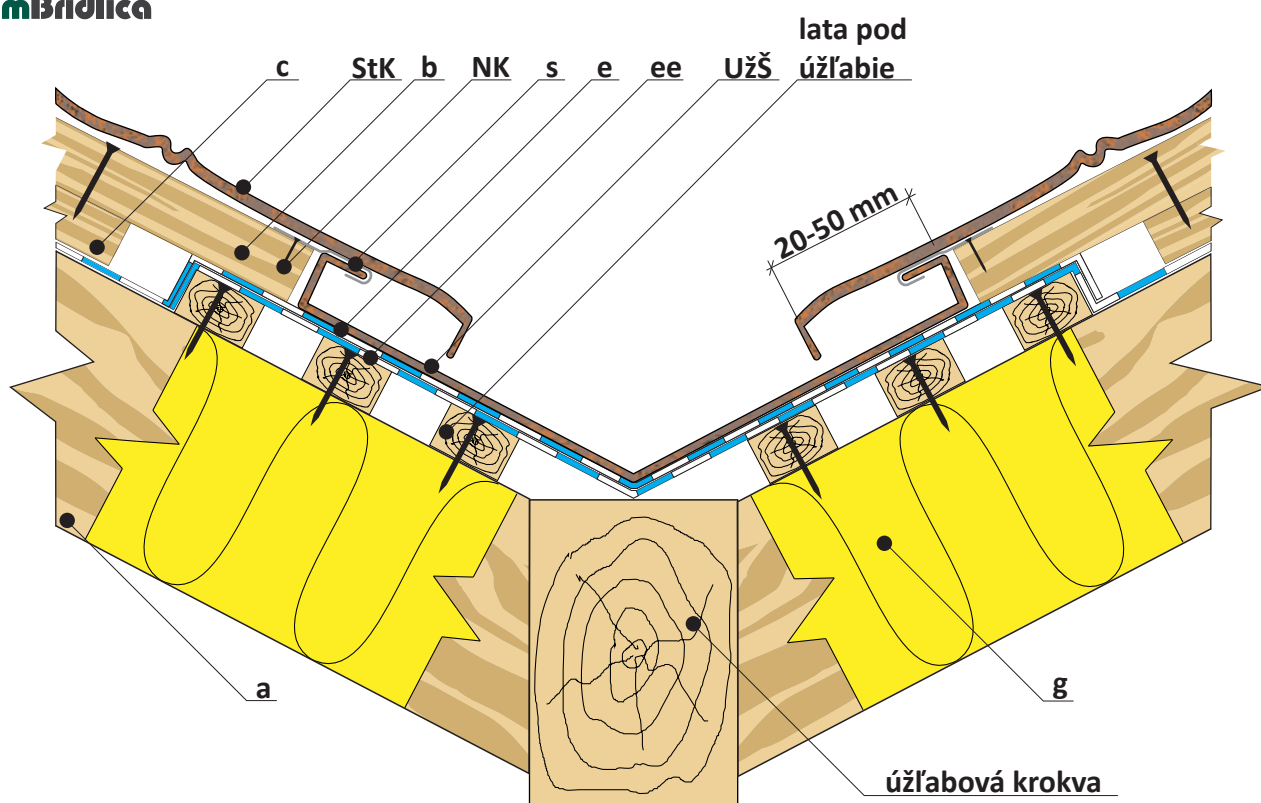

M 048.1 - Úžľabie

široké, zapustené

Metrotile®
strešné krytiny

Pre krytiny:

mŠkridla **mVenézia**
mŠindel **mMistrál**
mRoman **mGallo**
mClassic
mRustik
mBridlica

StK - strešná krytina Metrotile
Užš - úžľabie široké
NK - nastreľovací klinec
a - krokva
b - vodorovné latovanie

c - kontralatovanie
e - paropriepustná fólia vrchná
ee - paropriepustná fólia spodná
g - tepelná izolácia
s - príponka

Prekrytie Užš:

- Kontralaty pripevniť ku krokvám skrutkami podľa STN 731701
- Vodorovné laty pripevniť ku kontralatám stavebnými klincami podľa STN 731701, STN P ENV 1995-1-1 a STN 732810

Výhradný dovozca: Metrotile CE, s.r.o. Slovensko	Výkres č.: M 048.1
Výrobca: Metrotile Europe, n.v. Belgicko	Aktualizácia: 14.06.2016
Kvôli názornosti nie sú dodržané zásady tech. kreslenia	Mierka: nie je dodržaná