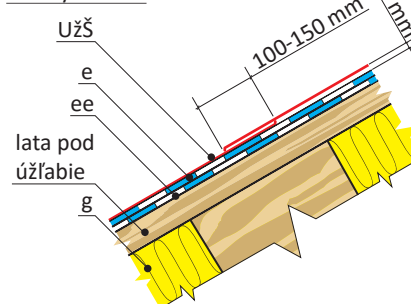

M 048.1 - Úžľabie

široké, zapustené

Metrotile®
strešné krytiny

Pre krytiny:

mŠkridla **mVenézia**
mŠindel **mMistrál**
mRoman **mGallo**
mClassic
mRustik
mBridlica

StK - strešná krytina Metrotile
Užš - úžľabie široké
NK - nastreľovací klinec
a - krokva
b - vodorovné latovanie

c - kontralatovanie
e - paropriepustná fólia vrchná
ee - paropriepustná fólia spodná
g - tepelná izolácia
s - príponka

Prekrytie Užš:

- Kontralaty pripevniť ku krokvám skrutkami podľa STN 731701
- Vodorovné laty pripevniť ku kontralatám stavebnými klincami podľa STN 731701, STN P ENV 1995-1-1 a STN 732810

Výhradný dovozca: Metrotile CE, s.r.o. Slovensko	Výkres č.: M 048.1
Výrobca: Metrotile Europe, n.v. Belgicko	Aktualizácia: 14.06.2016
Kvôli názornosti nie sú dodržané zásady tech. kreslenia	Mierka: nie je dodržaná