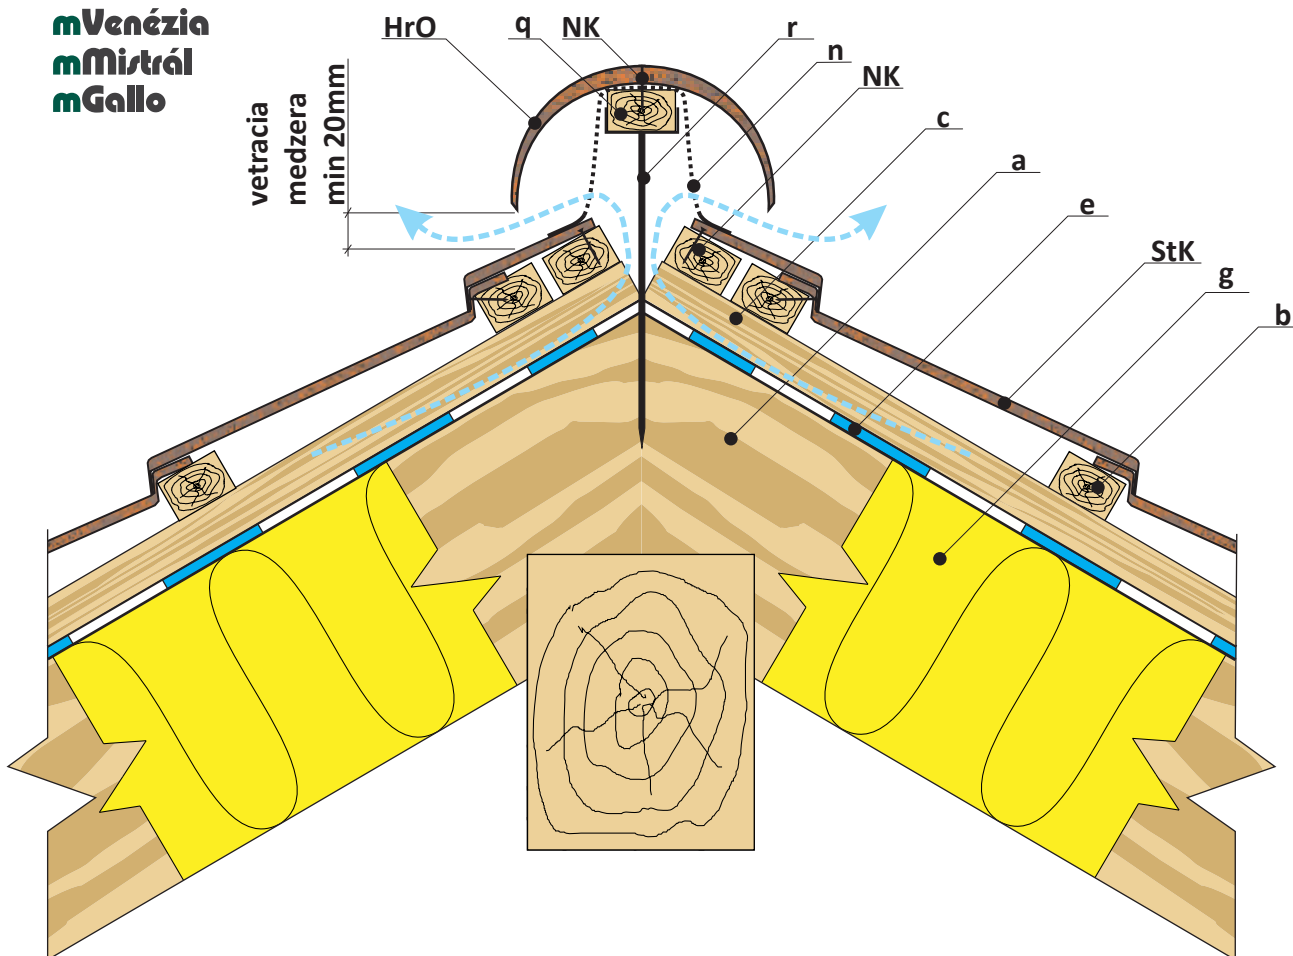

# M 047.1.2 - Hrebeň okrúhly s vetracím pásom

**Metrotile**<sup>®</sup>  
strešné krytiny

Pre krytiny:

**mŠkridla**  
**mRoman**  
**mClassic**  
**mBridlica**  
**mVenézia**  
**mMistrál**  
**mGallo**

StK - strešná krytina  
HrO - hrebeňáč okrúhly  
NK - nastreľovací klinec  
a - krokva  
b - vodorovné latovanie  
c - kontralatovanie

e - paropriepustná fólia  
g - tepelná izolácia  
n - vetrací pás  
q - hrebeňová lata  
r - držiak hrebeňovej laty  
- odvetranie

Prekrytie HrO:

- Kontralaty pripevniť ku krokvám skrutkami podľa STN 731701
- Vodorovne laty pripevniť ku kontralatám stavebnými klincami podľa STN 731701, STN P ENV 1995-1-1 a STN 732810

Výhradný dovozca: Metrotile CE, s.r.o. Slovensko	Výkres č.: M 047.1.2
Výrobca: Metrotile Europe, n.v. Belgicko	Aktualizácia: 28.06.2016
Kvôli názornosti nie sú dodržané zásady tech. kreslenia	Mierka: nie je dodržaná