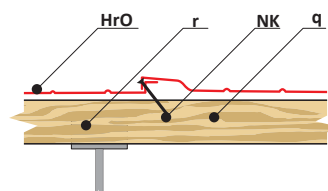

# M 047.1.2 - Hrebeň okrúhly s vetracím pásom

**Metrotile**<sup>®</sup>  
strešné krytiny

Pre krytiny:

**mŠkridla**  
**mRoman**  
**mClassic**  
**mBridlica**  
**mVenézia**  
**mMistrál**  
**mGallo**

StK - strešná krytina  
HrO - hrebeňáč okrúhly  
NK - nastreľovací klinec  
a - krokva  
b - vodorovné latovanie  
c - kontralatovanie

e - paropriepustná fólia  
g - tepelná izolácia  
n - vetrací pás  
q - hrebeňová lata  
r - držiak hrebeňovej laty  
- odvetranie

Prekrytie HrO:

- Kontralaty pripevniť ku krokvám skrutkami podľa STN 731701
- Vodorovne laty pripevniť ku kontralatám stavebnými klincami podľa STN 731701, STN P ENV 1995-1-1 a STN 732810