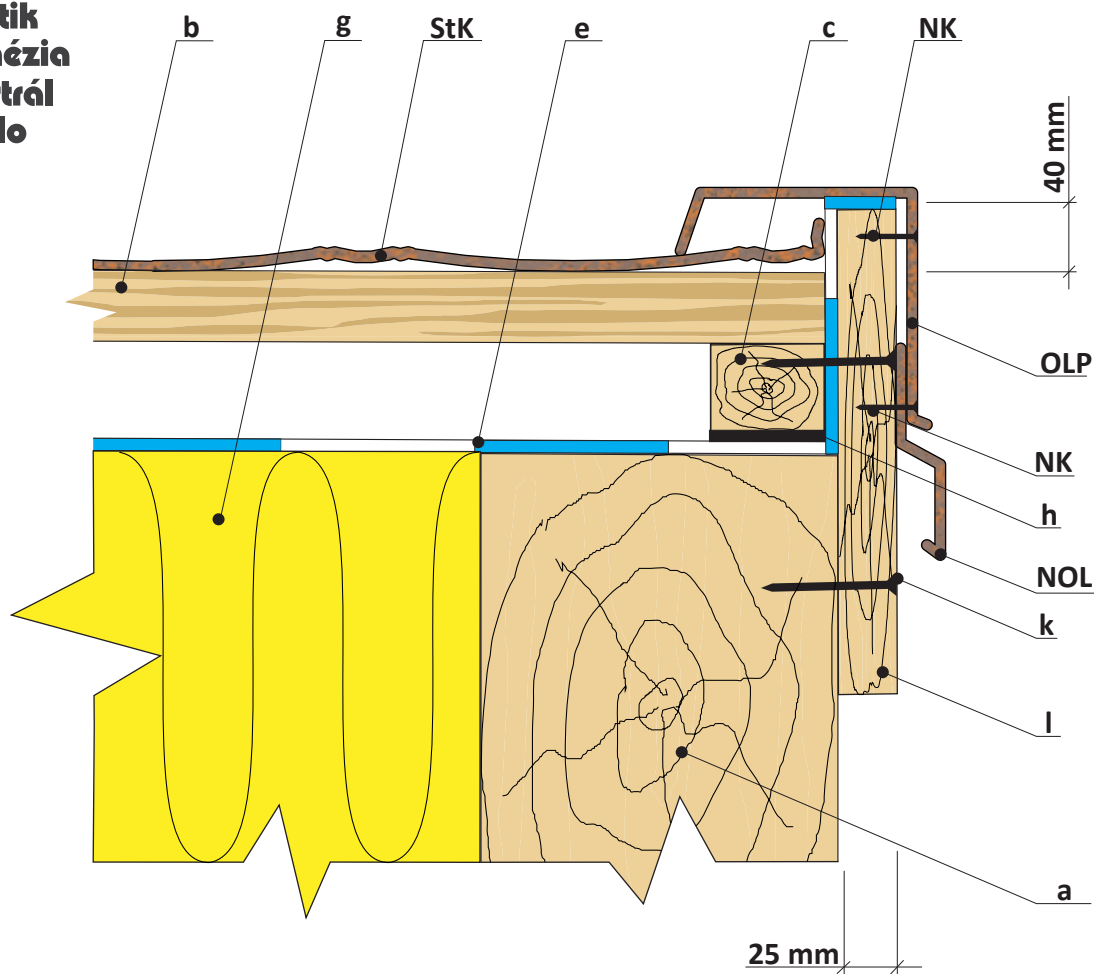

M 0410.1.1 - Štítová hrana

Pre krytiny:

mŠkridla
mŠindel
mRoman
mClassic
mRustik
mVenézia
mMistrál
mGallo

StK - strešná krytina Metrotile
NK - nastreľovací klinec
OLP - okrajová lišta P
NOL - nos okrajovej lišty

a - krokva
b - vodorovné latovanie
c - kontralatovanie
e - paropriepustná fólia

g - tepelná izolácia
h - tesniaca páska pod kontralatú
k - stavebný klinec
I - štítová doska

- Kontralaty pripevniť ku krokvám skrutkami podľa STN 731701
- Vodorovné laty pripevniť ku kontralatám stavebnými klincami podľa STN 731701, STN P ENV 1995-1-1 a STN 732810

Výhradný dovozca: Metrotile CE, s.r.o. Slovensko	Výkres č.: M 0410.1.1
Výrobca: Metrotile Europe, n.v. Belgicko	Aktualizácia: 15.06.2016
Kvôli názornosti nie sú dodržané zásady tech. kreslenia	Mierka: nie je dodržaná