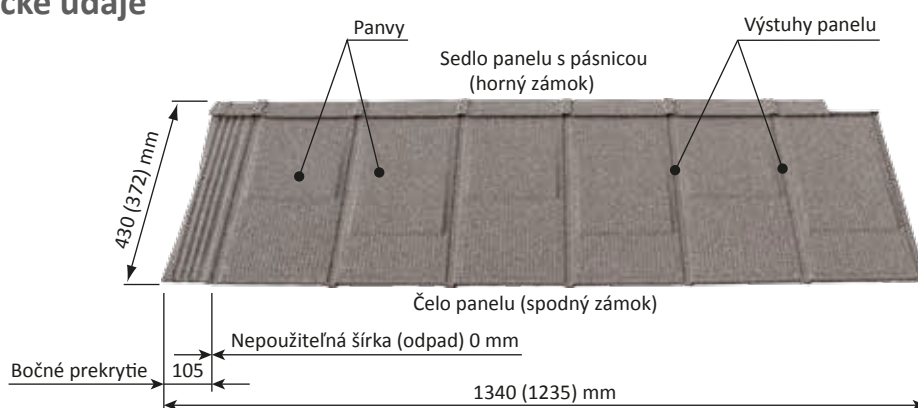

Krytiny Metrotile kreativite medzi nekladú. Oceľ poskytuje možnosť vytvoriť akýkoľvek tvar a dizajnéri našej spoločnosti to využívajú naplno. Inovatívny a jednoduchý tvar strešných panelov mRock bude vyhovovať práve tým, ktorých už omrzeli tradičné tvary škridly a hľadajú niečo zaujímavé, a pritom nie krikľavé. Dotvorenie akoukoľvek farbou alebo kombináciou farieb je len samozrejmosťou, tak ako aj u ostatných našich krytín.

Technické údaje

Pokrytie:	1m ² = 2,17 ks 1ks = 0,46 m ²	Šírka - skladobná (krycia šírka):	1235 mm
		Dĺžka - modulu (krycia dĺžka):	372 mm
Hmotnosť:	7,14 kg/m ² 3,29 kg/ks	Minimálny prierez nosných lát:	100 x 25 mm
		Minimálny prierez podperných lát:	50 x 25 mm
Sklon krovu:	10° - 90°	Vzdialenosť nosného latovania:	372 mm
t.z. sklon krytiny:	7° - 87° ⁽¹⁾	Hrúbka plechu:	0,45 mm