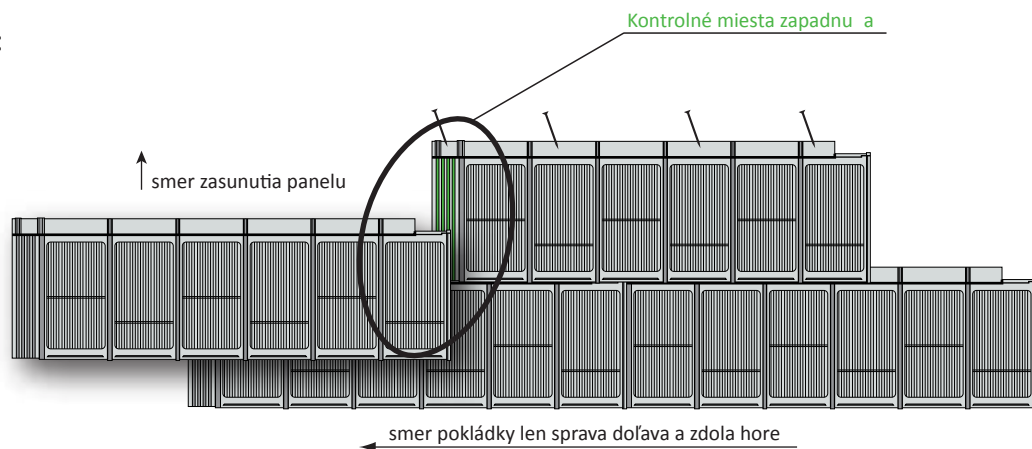

M 059.4 - mRock - ukladanie krytiny a umiestňovanie kotvenia

Pre krytiny:
mRock

Schéma 1.: Šachovnicové ukladanie panelov v radoch.

Schéma 2.: Nežúžitkovateľná šírka (odpad).

Schéma 3.: Nevhodné ukladanie panelov v radoch pod sebou.

Detail 1.: Prekrytie spodného panelu a zasunutie vrchného panelu

Detail 2.: Bočné prekrytie pravého panelu ľavým, nie naopak

Detail 3.: Detail umiestnenia nastrefovacích klincov, alebo skrutiek do pásnice sedla panelu

Dôležité upozornenia:

1. Pre namontovanie týchto panelov nie je bezpodmienečne nutné vodorovné latovanie. V prípade jeho použitia vzdialenosť vodorovných lát je 372 mm.
2. Použiť nosné laty 100 x 25 mm, podperné laty medzi nosné laty 50 x 25 mm a kontralaty minimálne 50 x 40 mm a namontovať ich na krokvy zdola hore, tzn. od odkvapovej hrany ku hrebeňu.
3. Ukladanie krytiny vykonať rovnako, od odkvapovej hrany ku hrebeňu a sprava doľava. Prvú radu upevniť do štartovacej lišty a ukotviť. Čelo vrchného panelu zasunúť odspodu do sedla spodného panelu.
4. Bočné prekrytie vykonať len na vyznačených miestach. Pravý panel prekryť ľavým. Nikdy nie naopak, a to aj v prípade odstrihnutého panelu - detail 2.
5. Panely umiestniť v jednotlivých radoch šachovnicovo posunutím minimálne o dve panvy a dodržiavať rovnaký posun na celej streche - schéma 1.
6. Montážne klince, alebo skrutky pribiť, resp. priskrutkovať minimálne na štyroch miestach pásnice sedla panelu. Potreba klincov alebo skrutiek minimálne 9 ks/m².
7. Krytina je určená pre sklon krovu 10° - 90° pri dodržaní doplnkových opatrení. Pozri časť „sklony“.
8. Nežúžitkovateľná šírka - odpad je 0 mm (schéma 2.). To znamená, že okrem odrezov do úzľabia, nárožia a hrebeňa je panel StK zúžitkovateľný v celej skladobnej šírke 1235 mm.