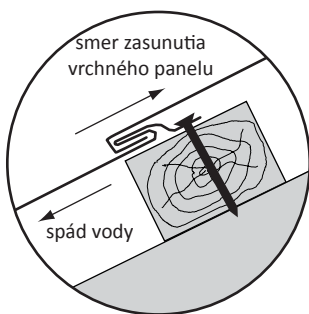

M 059.4 - mRock - ukladanie krytiny a umiestňovanie kotvenia

Pre krytiny:
mRock

Schéma 1.: Šachovnicové ukladanie panelov v radoch.

Schéma 2.: Nežúžitkovateľná šírka (odpad).

Schéma 3.: Nevhodné ukladanie panelov v radoch pod sebou.

Detail 1.: Prekrytie spodného panelu a zasunutie vrchného panelu

Detail 2.: Bočné prekrytie pravého panelu ľavým, nie naopak

Detail 3.: Detail umiestnenia nastrefovacích klincov, alebo skrutiek do pásnice sedla panelu

Dôležité upozornenia:

1. Pre namontovanie týchto panelov nie je bezpodmienečne nutné vodorovné latovanie. V prípade jeho použitia vzdialenosť vodorovných lát je 372 mm.
2. Použiť nosné laty 100 x 25 mm, podperné laty medzi nosné laty 50 x 25 mm a kontralaty minimálne 50 x 40 mm a namontovať ich na krokvy zdola hore, tzn. od odkvapovej hrany ku hrebeňu.
3. Ukladanie krytiny vykonať rovnako, od odkvapovej hrany ku hrebeňu a sprava doľava. Prvú radu upevniť do štartovacej lišty a ukotviť. Čelo vrchného panelu zasunúť odspodu do sedla spodného panelu.
4. Bočné prekrytie vykonať len na vyznačených miestach. Pravý panel prekryť ľavým. Nikdy nie naopak, a to aj v prípade odstrihnutého panelu - detail 2.
5. Panely umiestniť v jednotlivých radoch šachovnicovo posunutím minimálne o dve panvy a dodržiavať rovnaký posun na celej streche - schéma 1.
6. Montážne klince, alebo skrutky pribiť, resp. priskrutkovať minimálne na štyroch miestach pásnice sedla panelu. Potreba klincov alebo skrutiek minimálne 9 ks/m².
7. Krytina je určená pre sklon krovu 10° - 90° pri dodržaní doplnkových opatrení. Pozri časť „sklony“.
8. Nežúžitkovateľná šírka - odpad je 0 mm (schéma 2.). To znamená, že okrem odrezov do úzľabia, nárožia a hrebeňa je panel StK zúžitkovateľný v celej skladobnej šírke 1235 mm.