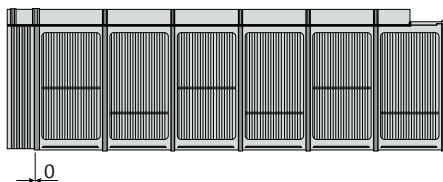

M 059.4 - mRock - ukladanie krytiny a umiestňovanie kotvenia

Pre krytiny:
mRock

Schéma 1.: Šachovnicové ukladanie panelov v radoch.

Schéma 2.: Nežúžitkovateľná šírka (odpad).

Schéma 3.: Nevhodné ukladanie panelov v radoch pod sebou.

Detail 1.: Prekrytie spodného panelu a zasunutie vrchného panelu

Detail 2.: Bočné prekrytie pravého panelu ľavým, nie naopak

Detail 3.: Detail umiestnenia nastrefovacích klincov, alebo skrutiek do pásnice sedla panelu

Dôležité upozornenia:

1. Pre namontovanie týchto panelov nie je bezpodmienečne nutné vodorovné latovanie. V prípade jeho použitia vzdialenosť vodorovných lát je 372 mm.
2. Použiť nosné laty 100 x 25 mm, podperné laty medzi nosné laty 50 x 25 mm a kontralaty minimálne 50 x 40 mm a namontovať ich na krokvy zdola hore, tzn. od odkvapovej hrany ku hrebeňu.
3. Ukladanie krytiny vykonať rovnako, od odkvapovej hrany ku hrebeňu a sprava doľava. Prvú radu upevniť do štartovacej lišty a ukotviť. Čelo vrchného panelu zasunúť odspodu do sedla spodného panelu.
4. Bočné prekrytie vykonať len na vyznačených miestach. Pravý panel prekryť ľavým. Nikdy nie naopak, a to aj v prípade odstrihnutého panelu - detail 2.
5. Panely umiestniť v jednotlivých radoch šachovnicovo posunutím minimálne o dve panvy a dodržiavať rovnaký posun na celej streche - schéma 1.
6. Montážne klince, alebo skrutky pribiť, resp. priskrutkovať minimálne na štyroch miestach pásnice sedla panelu. Potreba klincov alebo skrutiek minimálne 9 ks/m².
7. Krytina je určená pre sklon krovu 10° - 90° pri dodržaní doplnkových opatrení. Pozri časť „sklony“.
8. Nežúžitkovateľná šírka - odpad je 0 mm (schéma 2.). To znamená, že okrem odrezov do úzľabia, nárožia a hrebeňa je panel StK zúžitkovateľný v celej skladobnej šírke 1235 mm.