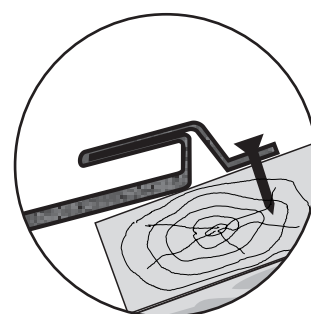

M 059.4 - mRock - ukladanie krytiny a umiestňovanie kotvenia

Pre krytiny:
mRock

Schéma 1.: Šachovnicové ukladanie panelov v radoch.

Schéma 2.: Nežúžitkovateľná šírka (odpad).

Schéma 3.: Nevhodné ukladanie panelov v radoch pod sebou.

Detail 1.: Prekrytie spodného panelu a zasunutie vrchného panelu

Detail 2.: Bočné prekrytie pravého panelu ľavým, nie naopak

Detail 3.: Detail umiestnenia nastrefovacích klincov, alebo skrutiek do pásnice sedla panelu

Dôležité upozornenia:

1. Pre namontovanie týchto panelov nie je bezpodmienečne nutné vodorovné latovanie. V prípade jeho použitia vzdialenosť vodorovných lát je 372 mm.
2. Použiť nosné laty 100 x 25 mm, podperné laty medzi nosné laty 50 x 25 mm a kontralaty minimálne 50 x 40 mm a namontovať ich na krokvy zdola hore, tzn. od odkvapovej hrany ku hrebeňu.
3. Ukladanie krytiny vykonať rovnako, od odkvapovej hrany ku hrebeňu a sprava doľava. Prvú radu upevniť do štartovacej lišty a ukotviť. Čelo vrchného panelu zasunúť odspodu do sedla spodného panelu.
4. Bočné prekrytie vykonať len na vyznačených miestach. Pravý panel prekryť ľavým. Nikdy nie naopak, a to aj v prípade odstrihnutého panelu - detail 2.
5. Panely umiestniť v jednotlivých radoch šachovnicovo posunutím minimálne o dve panvy a dodržiavať rovnaký posun na celej streche - schéma 1.
6. Montážne klince, alebo skrutky pribiť, resp. priskrutkovať minimálne na štyroch miestach pásnice sedla panelu. Potreba klincov alebo skrutiek minimálne 9 ks/m².
7. Krytina je určená pre sklon krovu 10° - 90° pri dodržaní doplnkových opatrení. Pozri časť „sklony“.
8. Nežúžitkovateľná šírka - odpad je 0 mm (schéma 2.). To znamená, že okrem odrezov do úzľabia, nárožia a hrebeňa je panel StK zúžitkovateľný v celej skladobnej šírke 1235 mm.