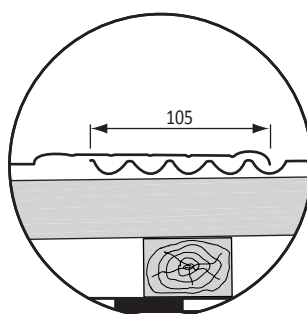

M 059.4 - mRock - ukladanie krytiny a umiestňovanie kotvenia

Pre krytiny:
mRock

Schéma 1.: Šachovnicové ukladanie panelov v radoch.

Schéma 2.: Nežúžitkovateľná šírka (odpad).

Schéma 3.: Nevhodné ukladanie panelov v radoch pod sebou.

Detail 1.: Prekrytie spodného panelu a zasunutie vrchného panelu

Detail 2.: Bočné prekrytie pravého panelu ľavým, nie naopak

Detail 3.: Detail umiestnenia nastrefovacích klincov, alebo skrutiek do pásnice sedla panelu

Dôležité upozornenia:

1. Pre namontovanie týchto panelov nie je bezpodmienečne nutné vodorovné latovanie. V prípade jeho použitia vzdialenosť vodorovných lát je 372 mm.
2. Použiť nosné laty 100 x 25 mm, podperné laty medzi nosné laty 50 x 25 mm a kontralaty minimálne 50 x 40 mm a namontovať ich na krokvy zdola hore, tzn. od odkvapovej hrany ku hrebeňu.
3. Ukladanie krytiny vykonať rovnako, od odkvapovej hrany ku hrebeňu a sprava doľava. Prvú radu upevniť do štartovacej lišty a ukotviť. Čelo vrchného panelu zasunúť odspodu do sedla spodného panelu.
4. Bočné prekrytie vykonať len na vyznačených miestach. Pravý panel prekryť ľavým. Nikdy nie naopak, a to aj v prípade odstrihnutého panelu - detail 2.
5. Panely umiestniť v jednotlivých radoch šachovnicovo posunutím minimálne o dve panvy a dodržiavať rovnaký posun na celej streche - schéma 1.
6. Montážne klince, alebo skrutky pribiť, resp. priskrutkovať minimálne na štyroch miestach pásnice sedla panelu. Potreba klincov alebo skrutiek minimálne 9 ks/m².
7. Krytina je určená pre sklon krovu 10° - 90° pri dodržaní doplnkových opatrení. Pozri časť „sklony“.
8. Nežúžitkovateľná šírka - odpad je 0 mm (schéma 2.). To znamená, že okrem odrezov do úzľabia, nárožia a hrebeňa je panel StK zúžitkovateľný v celej skladobnej šírke 1235 mm.