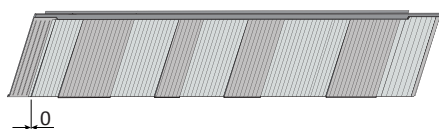

M 059.1 - mMiniŠindel - ukladanie krytiny a umiestňovanie kotvenia

Metrotile[®]
strešné krytiny

Pre krytiny:
mMiniŠindel

Schéma 1.: Šachovnicové ukladanie panelov v radoch.

Schéma 2.: Nezúžitkovateľná šírka (odpad).

Schéma 3.: Nevhodné ukladanie panelov v radoch pod sebou.

Detail 1.: Prekrytie spodného panelu a zasunutie vrchného panelu

Detail 2.: Bočné prekrytie pravého panelu ľavým, nie naopak

Detail 3.: Detail umiestnenia nastrefovacích klinec, alebo skrutiek do pásnice sedla panelu

Dôležité upozornenia:

1. Pre namontovanie týchto panelov nie je bezpodmienečne nutné vodorovné latovanie. V prípade jeho použitia vzdialenosť vodorovných lát je 254 mm.
2. Použiť laty 100 x 25 mm, kontralaty minimálne 50 x 40 mm a namontovať ich na krokvy zdola hore, tzn. od odkvapovej hrany ku hrebeňu.
3. Ukladanie krytiny vykonať rovnako, od odkvapovej hrany ku hrebeňu a sprava doľava. Prvú radu upevniť do štartovacej lišty a ukotviť. Čelo vrchného panelu zasunúť odspodu do sedla spodného panelu.
4. Bočné prekrytie vykonať len na vyznačených miestach. Pravý panel prekryť ľavým. Nikdy nie naopak, a to aj v prípade odstrihnutého panelu - detail 2.
5. Panely umiestniť v jednotlivých radoch šachovnicovo posunutím minimálne o dve panvy a dodržiavať rovnaký posun na celej streche - schéma 1.
6. Montážne klinec, alebo skrutky pribiť, resp. priskrutkovať minimálne na štyroch miestach pásnice sedla panelu.
Potreba klinec alebo skrutiek minimálne 9 ks/m².
7. Krytina je určená pre sklon krovu 10° - 90° pri dodržaní doplnkových opatrení. Pozri časť „sklony“.
8. Nezúžitkovateľná šírka - odpad je 0 mm (schéma 2.). To znamená, že okrem odrezov do úžľabia, nárožia a hrebeňa je panel StK zúžitkovateľný v celej skladobnej šírke 1245 mm.