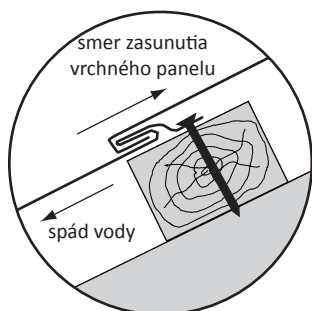

M 059.1 - mMiniŠindel - ukladanie krytiny a umiestňovanie kotvenia

Metrotile[®]
strešné krytiny

Pre krytiny:
mMiniŠindel

Schéma 1.: Šachovnicové ukladanie panelov v radoch.

Schéma 2.: Nezúžitkovateľná šírka (odpad).

Schéma 3.: Nevhodné ukladanie panelov v radoch pod sebou.

Detail 1.: Prekrytie spodného panelu a zasunutie vrchného panelu

Detail 2.: Bočné prekrytie pravého panelu ľavým, nie naopak

Detail 3.: Detail umiestnenia nastrefovacích klinec, alebo skrutiek do pásnice sedla panelu

Dôležité upozornenia:

1. Pre namontovanie týchto panelov nie je bezpodmienečne nutné vodorovné latovanie. V prípade jeho použitia vzdialenosť vodorovných lát je 254 mm.
2. Použiť laty 100 x 25 mm, kontralaty minimálne 50 x 40 mm a namontovať ich na krokvy zdola hore, tzn. od odkvapovej hrany ku hrebeňu.
3. Ukladanie krytiny vykonať rovnako, od odkvapovej hrany ku hrebeňu a sprava doľava. Prvú radu upevniť do štartovacej lišty a ukotviť. Čelo vrchného panelu zasunúť odspodu do sedla spodného panelu.
4. Bočné prekrytie vykonať len na vyznačených miestach. Pravý panel prekryť ľavým. Nikdy nie naopak, a to aj v prípade odstrihnutého panelu - detail 2.
5. Panely umiestniť v jednotlivých radoch šachovnicovo posunutím minimálne o dve panvy a dodržiavať rovnaký posun na celej streche - schéma 1.
6. Montážne klinec, alebo skrutky pribiť, resp. priskrutkovať minimálne na štyroch miestach pásnice sedla panelu.
Potreba klinec alebo skrutiek minimálne 9 ks/m².
7. Krytina je určená pre sklon krovu 10° - 90° pri dodržaní doplnkových opatrení. Pozri časť „sklony“.
8. Nezúžitkovateľná šírka - odpad je 0 mm (schéma 2.). To znamená, že okrem odrezov do úžľabia, nárožia a hrebeňa je panel StK zúžitkovateľný v celej skladobnej šírke 1245 mm.