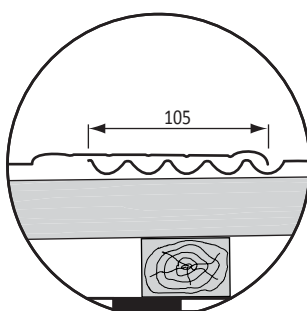

M 059.1 - mMiniŠindel - ukladanie krytiny a umiestňovanie kotvenia

Metrotile[®]
strešné krytiny

Pre krytiny:
mMiniŠindel

Schéma 1.: Šachovnicové ukladanie panelov v radoch.

Schéma 2.: Nezúžitkovateľná šírka (odpad).

Schéma 3.: Nevhodné ukladanie panelov v radoch pod sebou.

Detail 1.: Prekrytie spodného panelu a zasunutie vrchného panelu

Detail 2.: Bočné prekrytie pravého panelu ľavým, nie naopak

Detail 3.: Detail umiestnenia nastrefovacích klinec, alebo skrutiek do pásnice sedla panelu

Dôležité upozornenia:

1. Pre namontovanie týchto panelov nie je bezpodmienečne nutné vodorovné latovanie. V prípade jeho použitia vzdialenosť vodorovných lát je 254 mm.
2. Použiť laty 100 x 25 mm, kontralaty minimálne 50 x 40 mm a namontovať ich na krokvy zdola hore, tzn. od odkvapovej hrany ku hrebeňu.
3. Ukladanie krytiny vykonať rovnako, od odkvapovej hrany ku hrebeňu a sprava doľava. Prvú radu upevniť do štartovacej lišty a ukotviť. Čelo vrchného panelu zasunúť odspodu do sedla spodného panelu.
4. Bočné prekrytie vykonať len na vyznačených miestach. Pravý panel prekryť ľavým. Nikdy nie naopak, a to aj v prípade odstrihnutého panelu - detail 2.
5. Panely umiestniť v jednotlivých radoch šachovnicovo posunutím minimálne o dve panvy a dodržiavať rovnaký posun na celej streche - schéma 1.
6. Montážne klinec, alebo skrutky pribiť, resp. priskrutkovať minimálne na štyroch miestach pásnice sedla panelu.
Potreba klinec alebo skrutiek minimálne 9 ks/m².
7. Krytina je určená pre sklon krovu 10° - 90° pri dodržaní doplnkových opatrení. Pozri časť „sklony“.
8. Nezúžitkovateľná šírka - odpad je 0 mm (schéma 2.). To znamená, že okrem odrezov do úžľabia, nárožia a hrebeňa je panel StK zúžitkovateľný v celej skladobnej šírke 1245 mm.

mMiniŠindel - ukladanie krytiny a umiestňovanie kotvenia	Výkres č.: M 059.1
Výrobca: Metrotile Europe, n.v. Belgicko	Aktualizácia: 14.02.2017
Výhradný dovozca: Metrotile CE, s.r.o. Slovensko	Mierka: nie je dodržaná