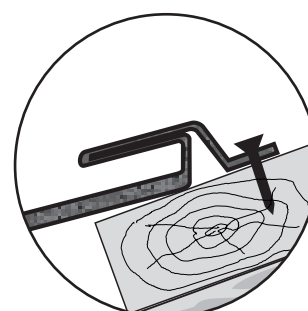

M 059.1 - mMiniŠindel - ukladanie krytiny a umiestňovanie kotvenia

Metrotile[®]
strešné krytiny

Pre krytiny:
mMiniŠindel

Schéma 1.: Šachovnicové ukladanie panelov v radoch.

Schéma 2.: Nezúžitkovateľná šírka (odpad).

Schéma 3.: Nevhodné ukladanie panelov v radoch pod sebou.

Detail 1.: Prekrytie spodného panelu a zasunutie vrchného panelu

Detail 2.: Bočné prekrytie pravého panelu ľavým, nie naopak

Detail 3.: Detail umiestnenia nastrefovacích klinec, alebo skrutiek do pásnice sedla panelu

Dôležité upozornenia:

1. Pre namontovanie týchto panelov nie je bezpodmienečne nutné vodorovné latovanie. V prípade jeho použitia vzdialenosť vodorovných lát je 254 mm.
2. Použiť laty 100 x 25 mm, kontralaty minimálne 50 x 40 mm a namontovať ich na krokvy zdola hore, tzn. od odkvapovej hrany ku hrebeňu.
3. Ukladanie krytiny vykonať rovnako, od odkvapovej hrany ku hrebeňu a sprava doľava. Prvú radu upevniť do štartovacej lišty a ukotviť. Čelo vrchného panelu zasunúť odspodu do sedla spodného panelu.
4. Bočné prekrytie vykonať len na vyznačených miestach. Pravý panel prekryť ľavým. Nikdy nie naopak, a to aj v prípade odstrihnutého panelu - detail 2.
5. Panely umiestniť v jednotlivých radoch šachovnicovo posunutím minimálne o dve panvy a dodržiavať rovnaký posun na celej streche - schéma 1.
6. Montážne klinec, alebo skrutky pribiť, resp. priskrutkovať minimálne na štyroch miestach pásnice sedla panelu.
Potreba klinec alebo skrutiek minimálne 9 ks/m².
7. Krytina je určená pre sklon krovu 10° - 90° pri dodržaní doplnkových opatrení. Pozri časť „sklony“.
8. Nezúžitkovateľná šírka - odpad je 0 mm (schéma 2.). To znamená, že okrem odrezov do úžľabia, nárožia a hrebeňa je panel StK zúžitkovateľný v celej skladobnej šírke 1245 mm.