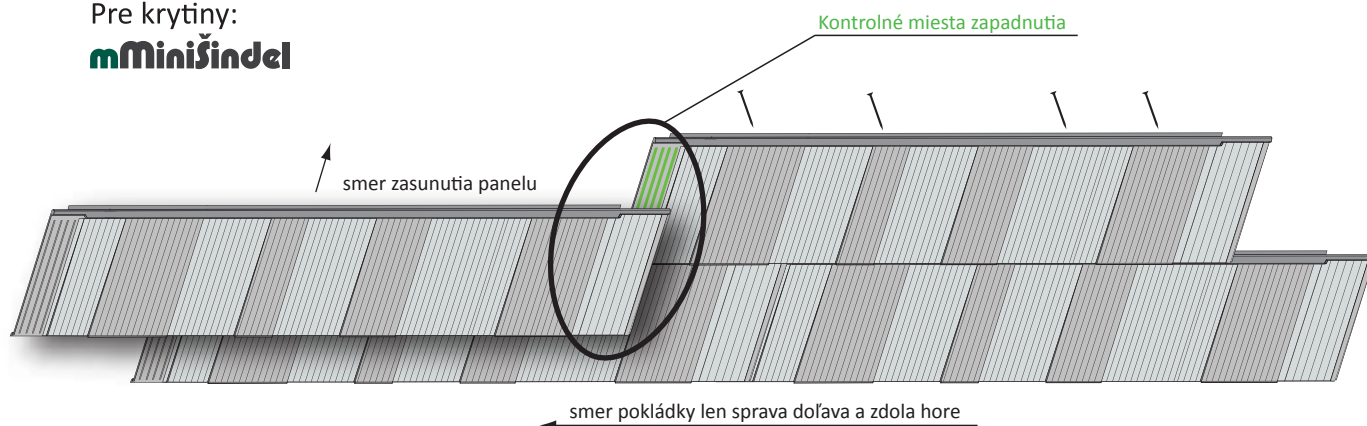

M 059.1 - mMiniŠindel - ukladanie krytiny a umiestňovanie kotvenia

Metrotile[®]
strešné krytiny

Pre krytiny:
mMiniŠindel

Schéma 1.: Šachovnicové ukladanie panelov v radoch.

Schéma 2.: Nezúžitkovateľná šírka (odpad).

Schéma 3.: Nevhodné ukladanie panelov v radoch pod sebou.

Detail 1.: Prekrytie spodného panelu a zasunutie vrchného panelu

Detail 2.: Bočné prekrytie pravého panelu ľavým, nie naopak

Detail 3.: Detail umiestnenia nastrefovacích klinec, alebo skrutiek do pásnice sedla panelu

Dôležité upozornenia:

1. Pre namontovanie týchto panelov nie je bezpodmienečne nutné vodorovné latovanie. V prípade jeho použitia vzdialenosť vodorovných lát je 254 mm.
2. Použiť laty 100 x 25 mm, kontralaty minimálne 50 x 40 mm a namontovať ich na krokvy zdola hore, tzn. od odkvapovej hrany ku hrebeňu.
3. Ukladanie krytiny vykonať rovnako, od odkvapovej hrany ku hrebeňu a sprava doľava. Prvú radu upevniť do štartovacej lišty a ukotviť. Čelo vrchného panelu zasunúť odspodu do sedla spodného panelu.
4. Bočné prekrytie vykonať len na vyznačených miestach. Pravý panel prekryť ľavým. Nikdy nie naopak, a to aj v prípade odstrihnutého panelu - detail 2.
5. Panely umiestniť v jednotlivých radoch šachovnicovo posunutím minimálne o dve panvy a dodržiavať rovnaký posun na celej streche - schéma 1.
6. Montážne klinec, alebo skrutky pribiť, resp. priskrutkovať minimálne na štyroch miestach pásnice sedla panelu.
Potreba klinec alebo skrutiek minimálne 9 ks/m².
7. Krytina je určená pre sklon krovu 10° - 90° pri dodržaní doplnkových opatrení. Pozri časť „sklony“.
8. Nezúžitkovateľná šírka - odpad je 0 mm (schéma 2.). To znamená, že okrem odrezov do úžľabia, nárožia a hrebeňa je panel StK zúžitkovateľný v celej skladobnej šírke 1245 mm.