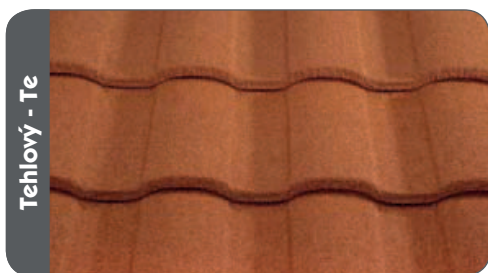

Farebné odtiene a povrchy

Metrotile[®]
strešné krytiny

Štandardné odtiene

Dvojfarebné odtiene pre MetroMinišindel.

Povrch bez kamenného granulátu

Kamenný granulát na povrchu vytvára predovšetkým dojem tradičnej krytiny, tlmí hlučnosť dažďa a zadržáva sneh. Pre tých, ktorí majú vnútorné obavy a potrebu nezaťažovať strechu snehom, je možné dodať krytiny Metrotile aj bez kamenného granulátu. Ochranné vlastnosti ostatných vrstiev oceľového jadra, životnosť aj záruky zostávajú nezmenené.

Farebná kombinácia vašej strechy podľa vlastných predstáv

Výrobca strešnej krytiny Metrotile nv Belgicko poskytuje unikátnu možnosť dodávky krytiny s farebnou kombináciou podľa vášho vlastného výberu a tak absolútne zladí fasádu vášho domu so strešnou krytinou. Túto možnosť už využili mnohí architekti a zákazníci v zahraničí.