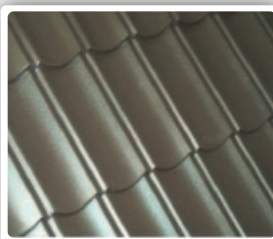

Farebné odtiene a povrchy

Metrotile[®]
strešné krytiny

Štandardné odtiene

Dvojfarebné odtiene pre MetroMinišindel.

Povrch bez kamenného granulátu

Kamenný granulát na povrchu vytvára predovšetkým dojem tradičnej krytiny, tlmí hlučnosť dažďa a zadržáva sneh. Pre tých, ktorí majú vnútorné obavy a potrebu nezaťažovať strechu snehom, je možné dodať krytiny Metrotile aj bez kamenného granulátu. Ochranné vlastnosti ostatných vrstiev oceľového jadra, životnosť aj záruky zostávajú nezmenené.

Farebná kombinácia vašej strechy podľa vlastných predstáv

Výrobca strešnej krytiny Metrotile nv Belgicko poskytuje unikátnu možnosť dodávky krytiny s farebnou kombináciou podľa vášho vlastného výberu a tak absolútne zladí fasádu vášho domu so strešnou krytinou. Túto možnosť už využili mnohí architekti a zákazníci v zahraničí.