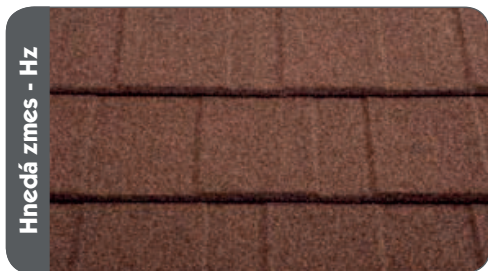

Farebné odtiene a povrchy

Metrotile[®]
strešné krytiny

Štandardné odtiene

Dvojfarebné odtiene pre MetroMinišindel.

Povrch bez kamenného granulátu

Kamenný granulát na povrchu vytvára predovšetkým dojem tradičnej krytiny, tlmí hlučnosť dažďa a zadržáva sneh. Pre tých, ktorí majú vnútorné obavy a potrebu nezaťažovať strechu snehom, je možné dodať krytiny Metrotile aj bez kamenného granulátu. Ochranné vlastnosti ostatných vrstiev oceľového jadra, životnosť aj záruky zostávajú nezmenené.

Farebná kombinácia vašej strechy podľa vlastných predstáv

Výrobca strešnej krytiny Metrotile nv Belgicko poskytuje unikátnu možnosť dodávky krytiny s farebnou kombináciou podľa vášho vlastného výberu a tak absolútne zladí fasádu vášho domu so strešnou krytinou. Túto možnosť už využili mnohí architekti a zákazníci v zahraničí.