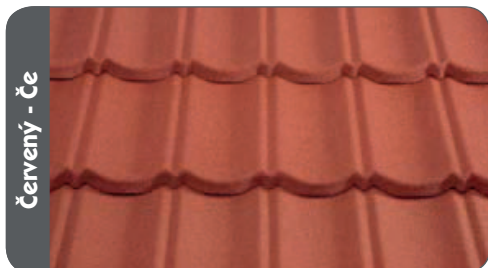

Farebné odtiene a povrchy

Metrotile[®]
strešné krytiny

Štandardné odtiene

Dvojfarebné odtiene pre MetroMinišindel.

Povrch bez kamenného granulátu

Kamenný granulát na povrchu vytvára predovšetkým dojem tradičnej krytiny, tlmí hlučnosť dažďa a zadržáva sneh. Pre tých, ktorí majú vnútorné obavy a potrebu nezaťažovať strechu snehom, je možné dodať krytiny Metrotile aj bez kamenného granulátu. Ochranné vlastnosti ostatných vrstiev oceľového jadra, životnosť aj záruky zostávajú nezmenené.

Farebná kombinácia vašej strechy podľa vlastných predstáv

Výrobca strešnej krytiny Metrotile nv Belgicko poskytuje unikátnu možnosť dodávky krytiny s farebnou kombináciou podľa vášho vlastného výberu a tak absolútne zladí fasádu vášho domu so strešnou krytinou. Túto možnosť už využili mnohí architekti a zákazníci v zahraničí.